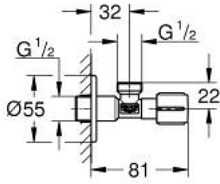

22 041 001 محبس زاوية بقياس 1/2 بوصة

وصف المنتج:

• اللون: كروم

• سلك التوصيل المسبق للعزل بسهولة

• وصلة جدارية 1/2 بوصة

• منفذ 1/2 بوصة

• غالق دوّار محمي من المياه، نحاس، بغرفة شحم وعازل حلقة دائرية مزدوج

• عمود توصيل طويل

• مقبض معدني مريح

• العلامة: محايد

• غطاء معدني مثقوب يفتح بالضغط بقطر 5 مم

• لمسة نهائية من GROHE LongLife